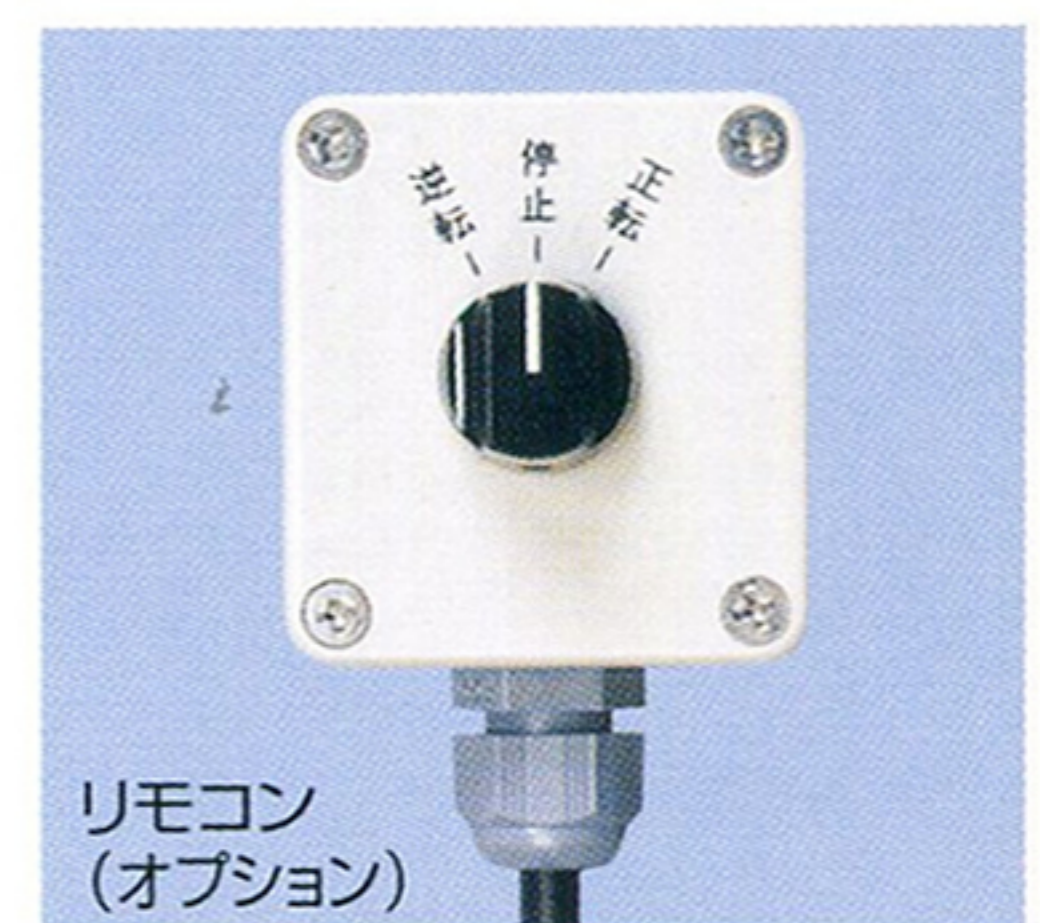

リモコン
(オプション)